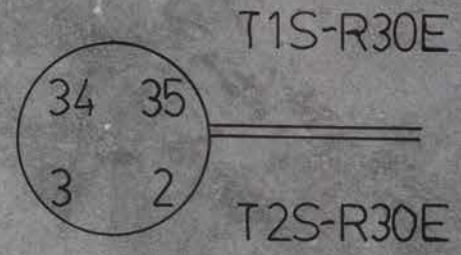

169L 14

10V
U9

T1852

T3818