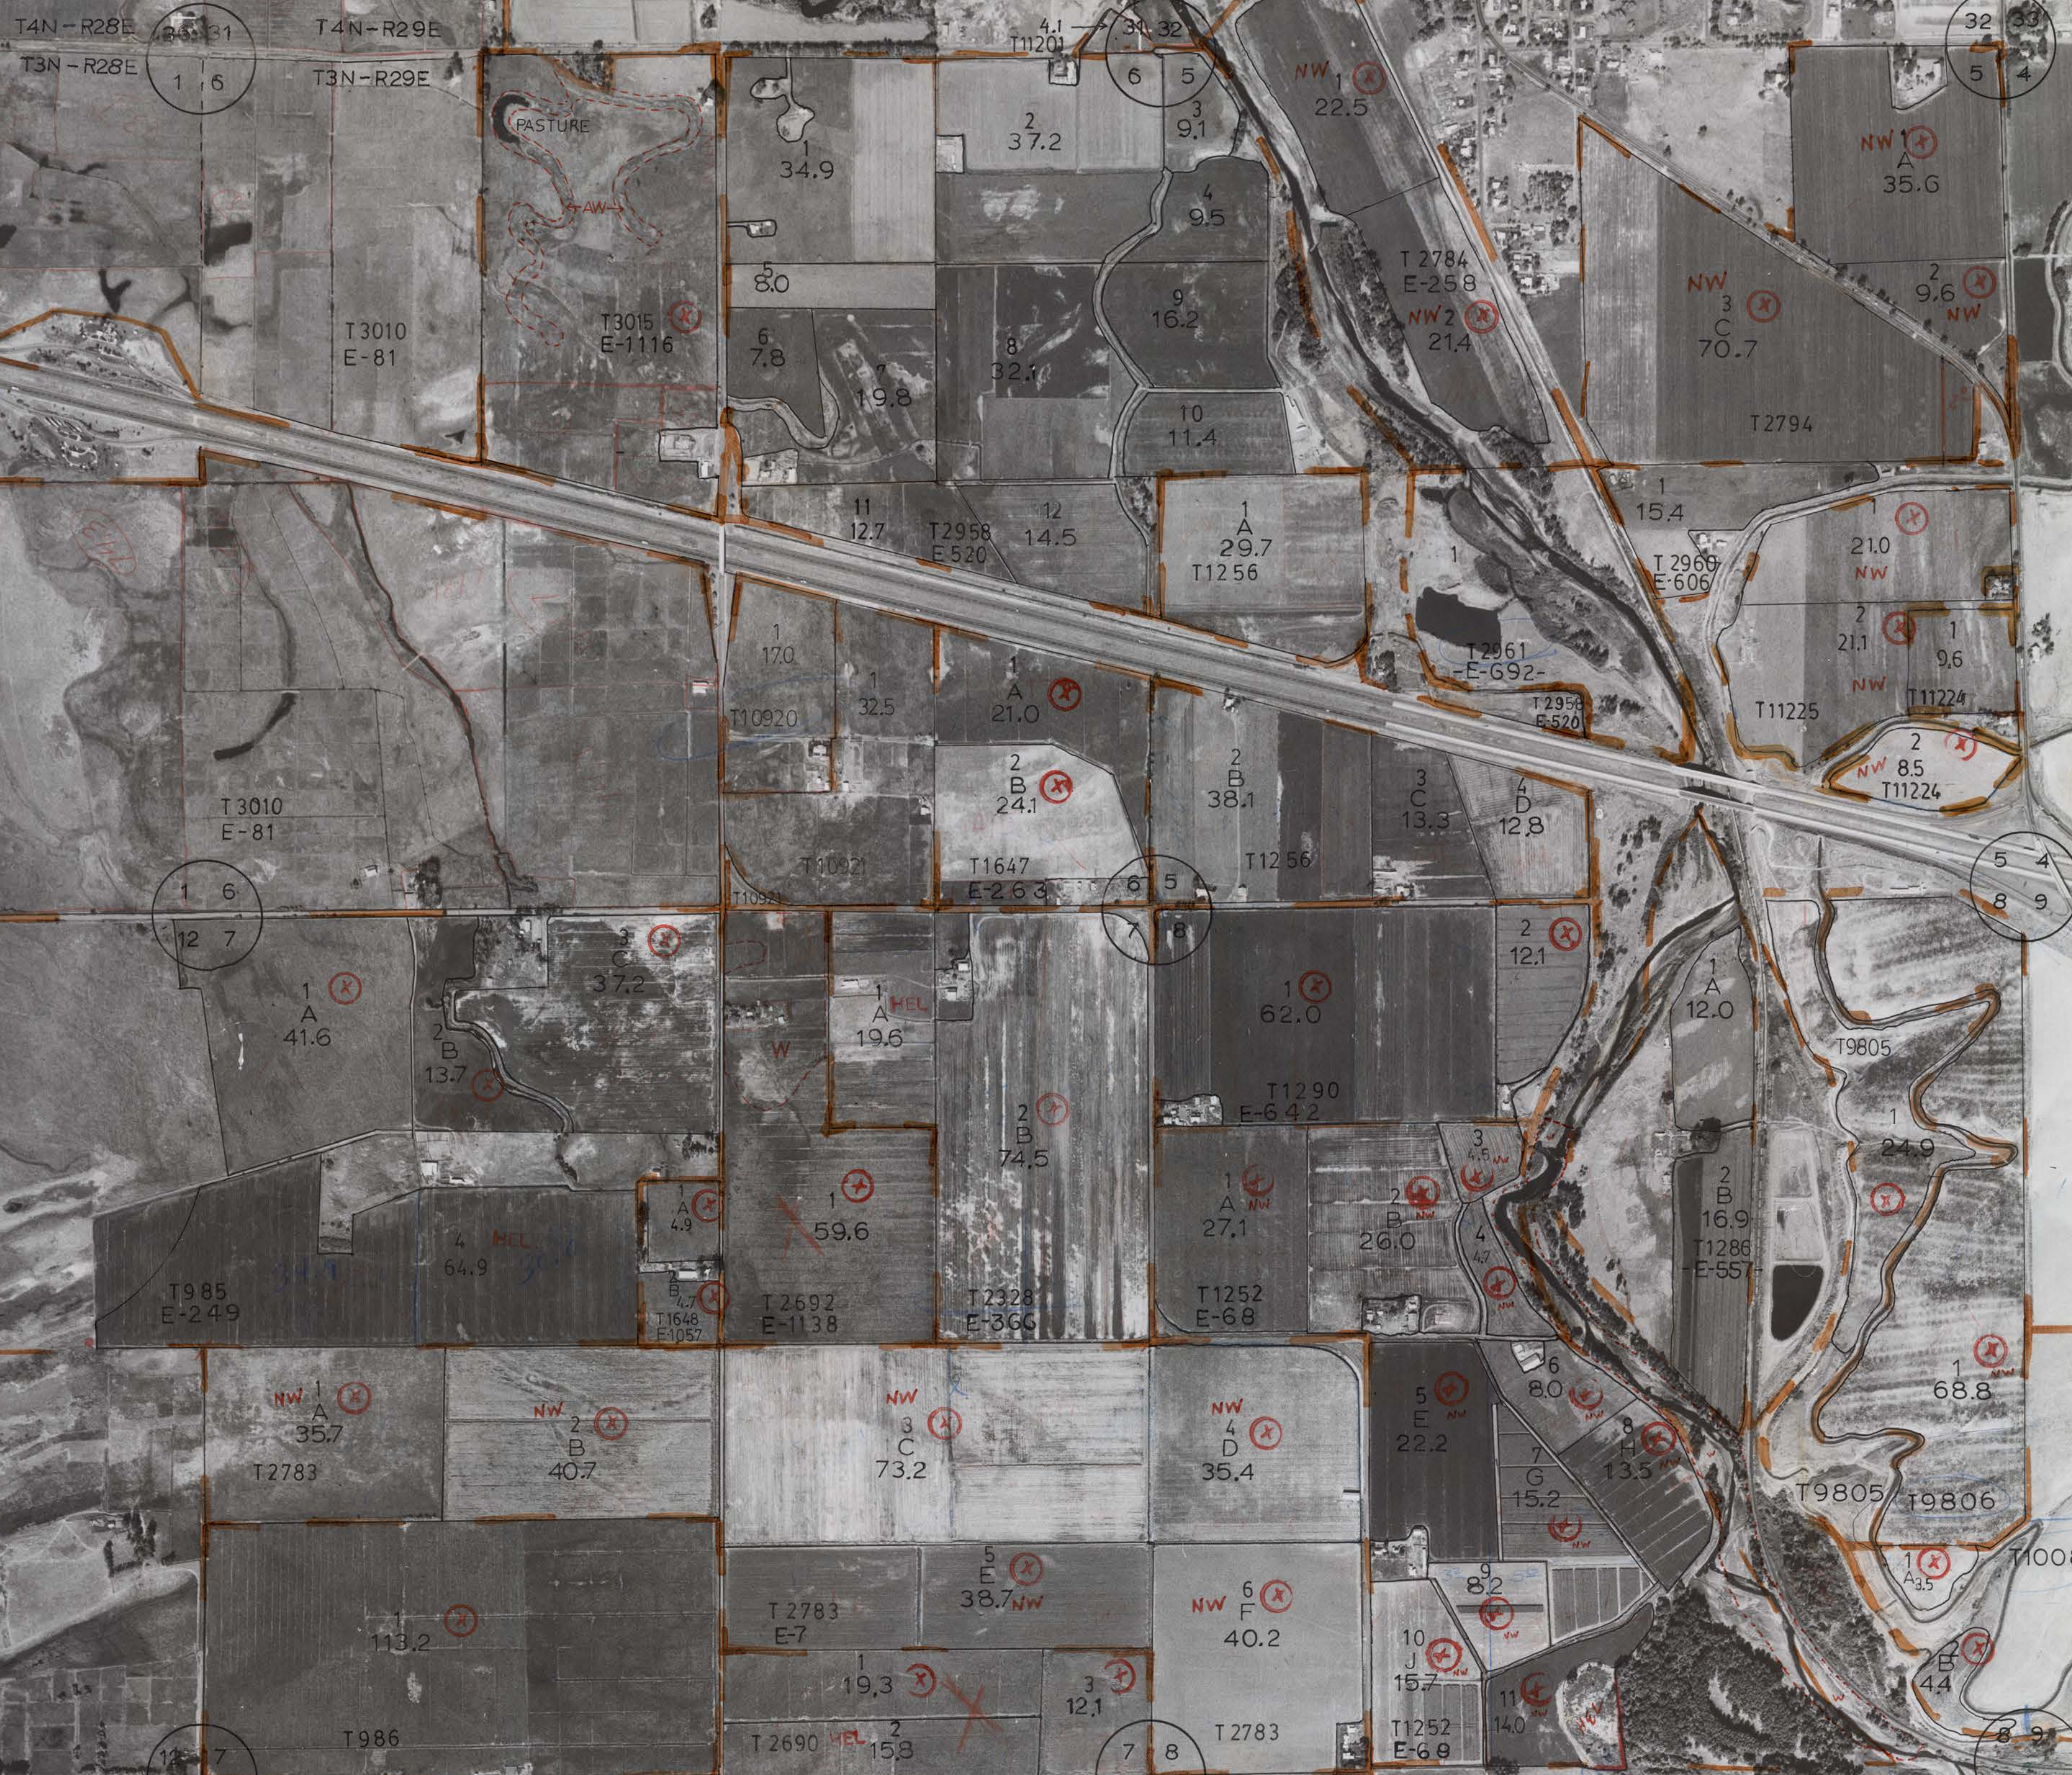

1980

R15
160
41059-378

56

140