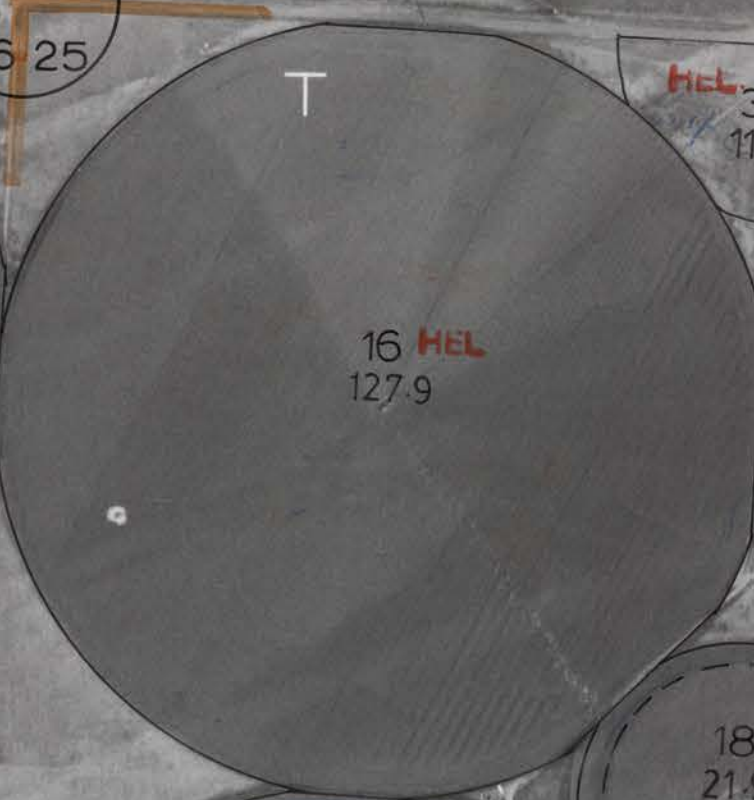

R

41059-178 5

E2

22 23
27 26

23 24
26 25

24 19
25 30

27 26
34 35

Adm. by
MORROW CNTY.
E-1038

26 25
35 36

T2827
E-858

25 30
36 31

T2827
E-858

T2827
E-858

T2827
E-858

U.S. ARMY

T10308

34 35

3 2 3 1/2

35 36

2 1 2 1/2

T10308

T5N-R27E

T4N-R27E

36 31