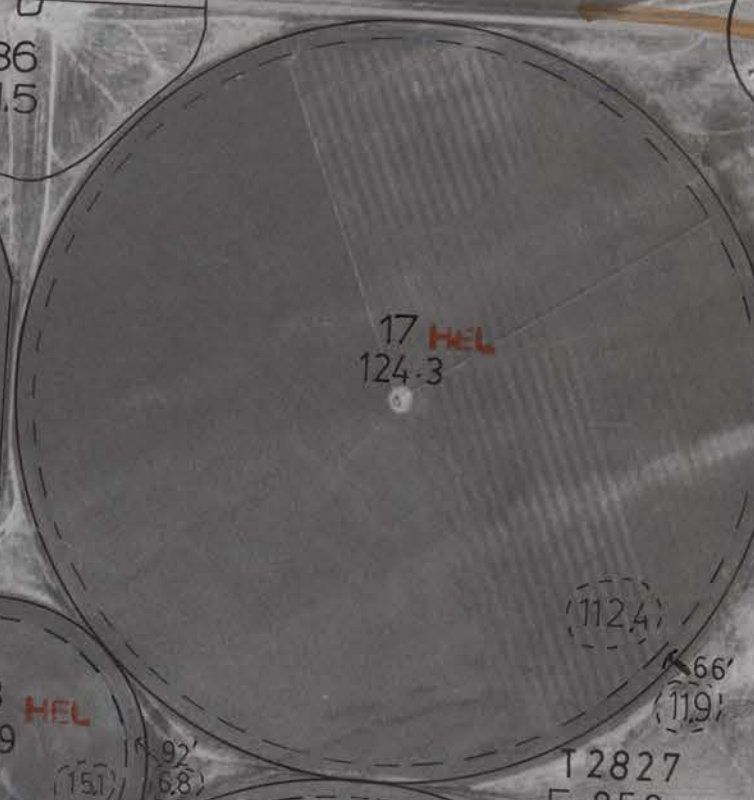

R

41059-178 5

E2

22 23
27 26

23 24
26 25

24 19
25 30

27 26
34 35

Adm. by
MORROW CNTY.
E-1038

26 25
35 36

T2827
E-858

25 30
36 31

T2827
E-858

T2827
E-858

T2827
E-858

U.S. ARMY

T10308

34 35

3 2 3 1/2

35 36

2 1 2 1/2

T10308

T5N-R27E

T4N-R27E

36 31