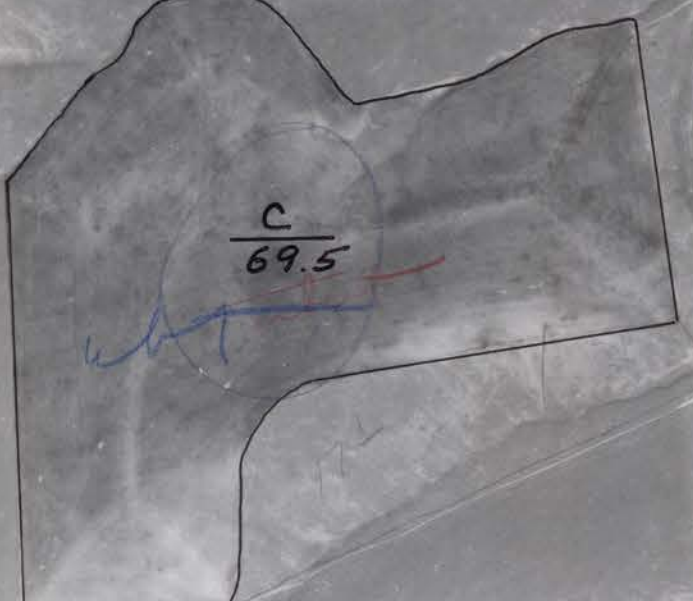

2M-177

2M-175

c.f.l. 304.37

CHAINED SCALE

45-251 0-5

1 0

2639

NZ-3MM-2

35 36  
2 1

T2N-R28E  
T1N-R28E

36 31  
1 6

T2N-R29E  
T1N-R29E

31 32  
6 5

Morrow County

Cunha  
Sheep  
Ranch

-5-103-