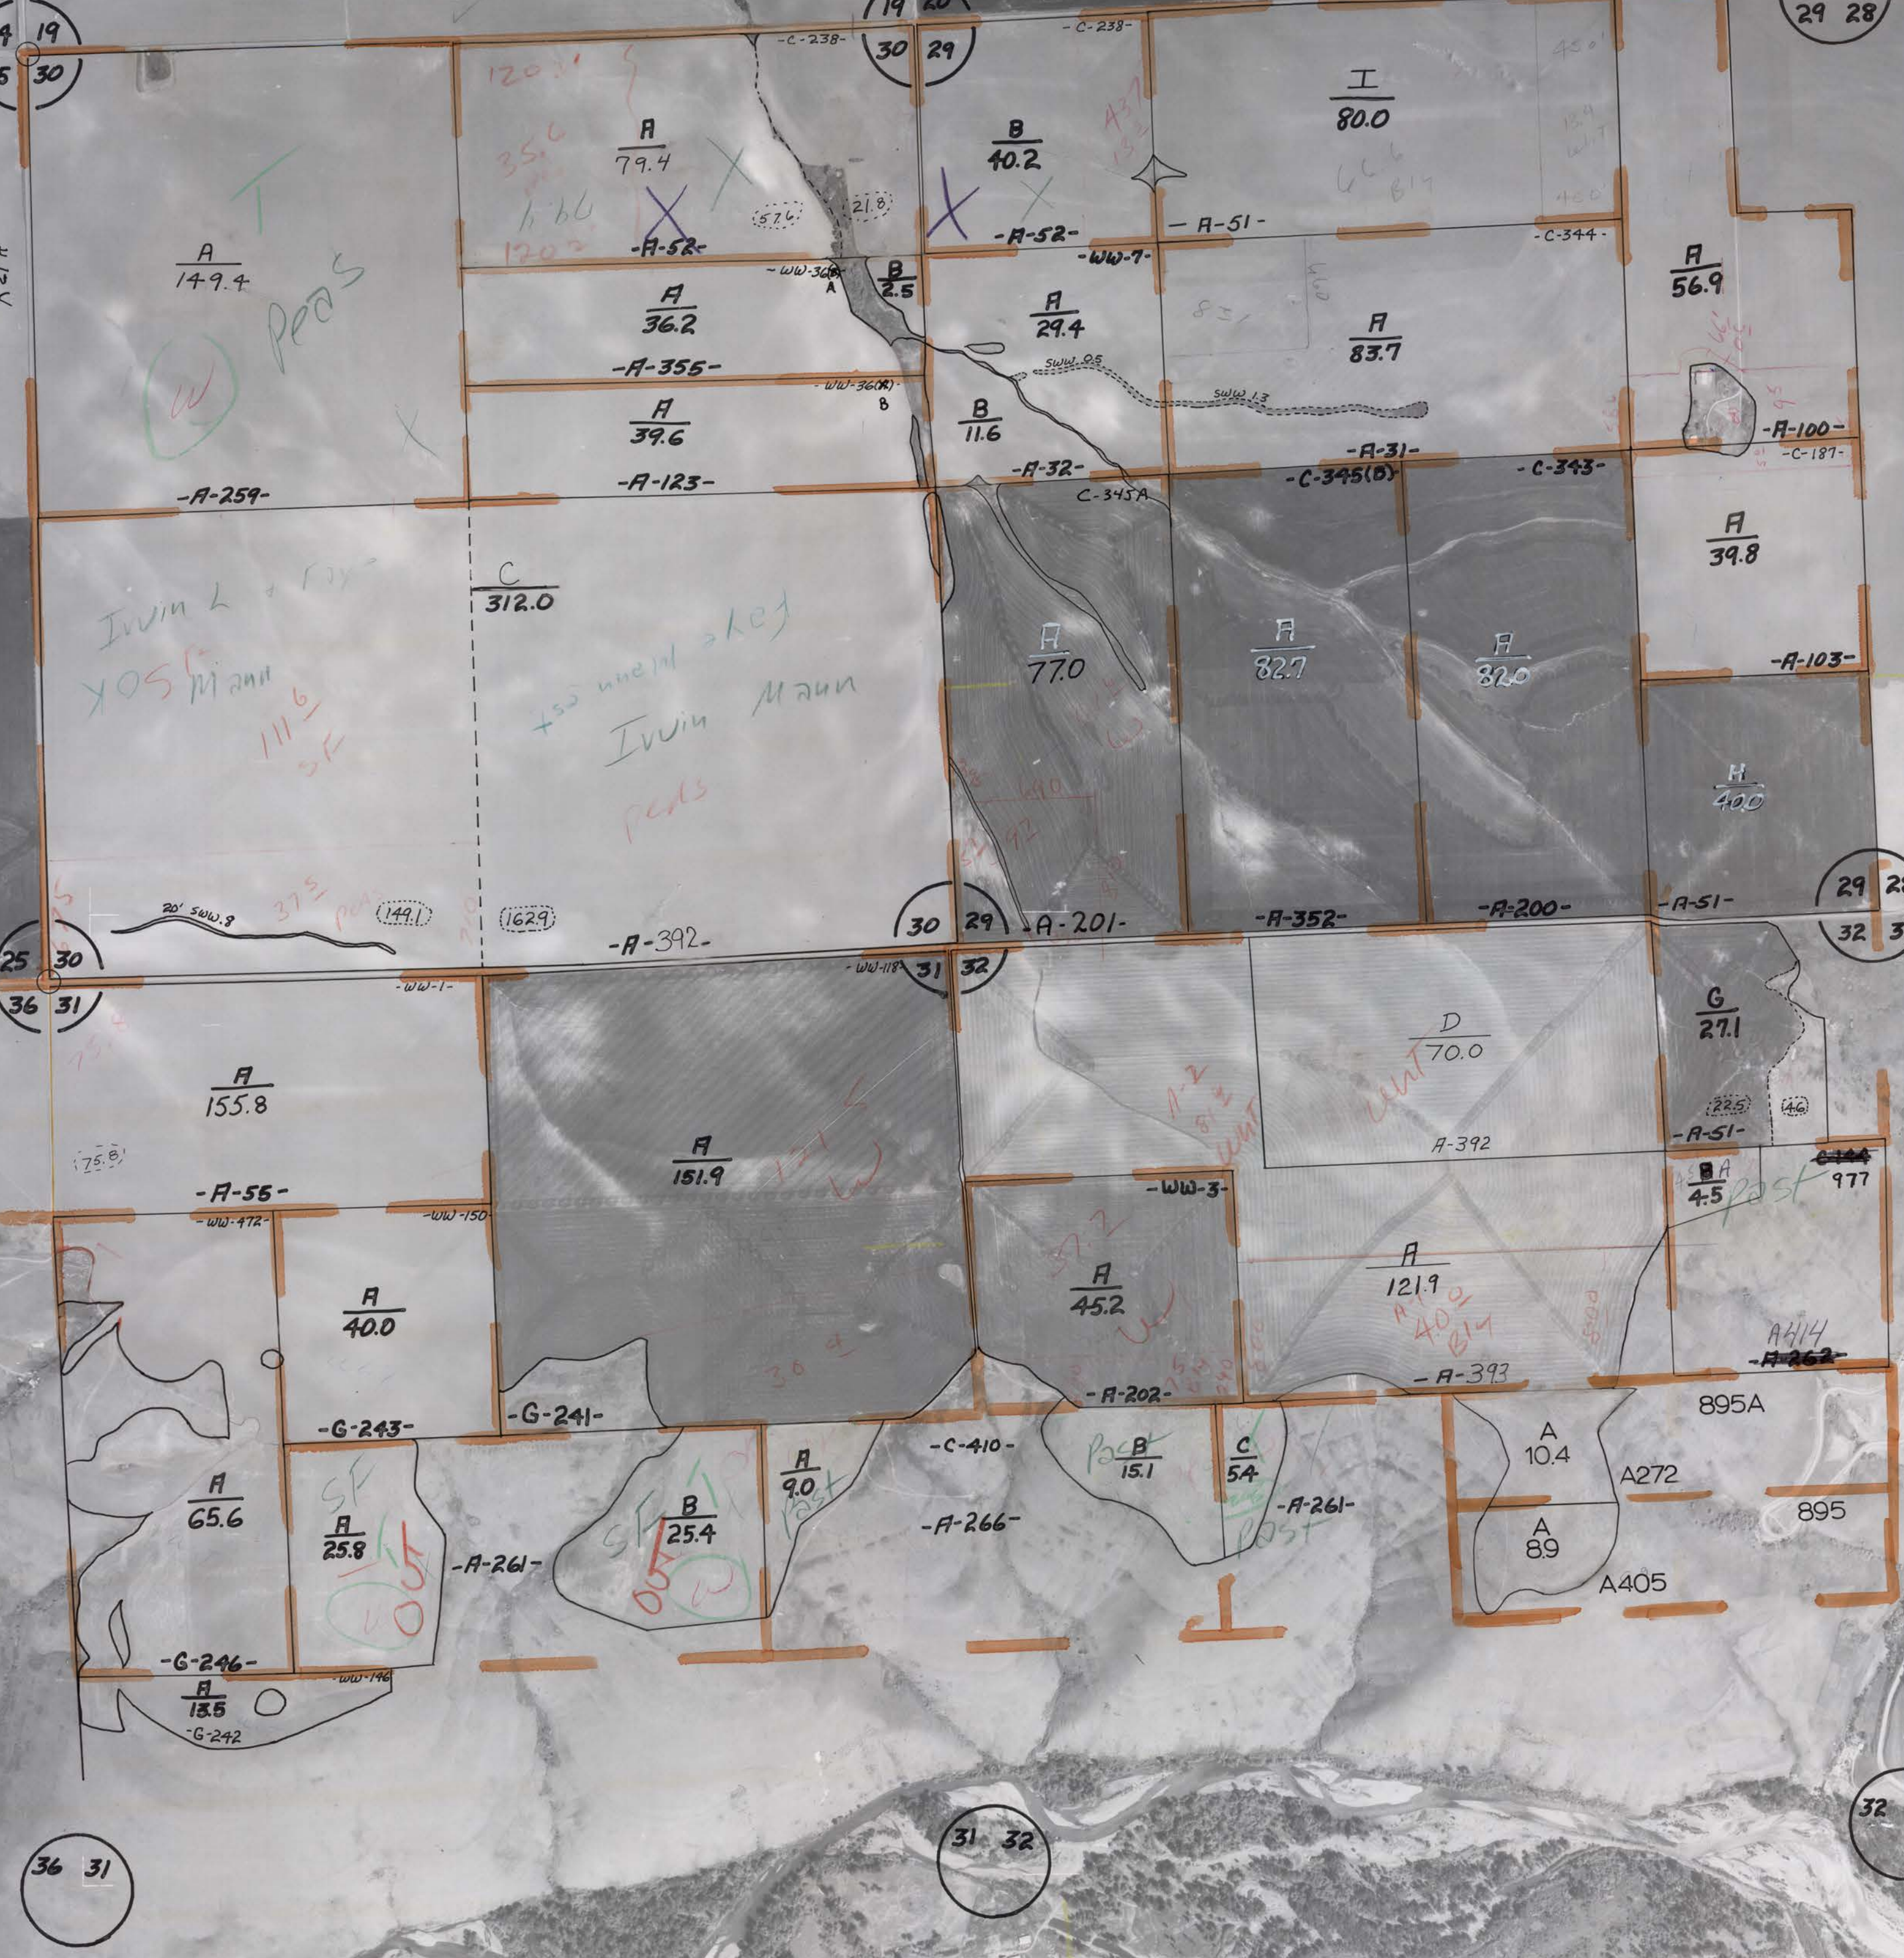

1M-50  
T3N-R35E

CHAINED SCALE

0.5327 10

NZ-2MM-48

4E-150  
K20H  
K21H

19 20  
25 30

19 20  
30 29

20 21  
29 28

25 30  
36 31

30 29  
31 32

29 28  
32 33

2M-46

3M-72

5-11-71

36 31

31 32

32 33

2M-51

3M-53